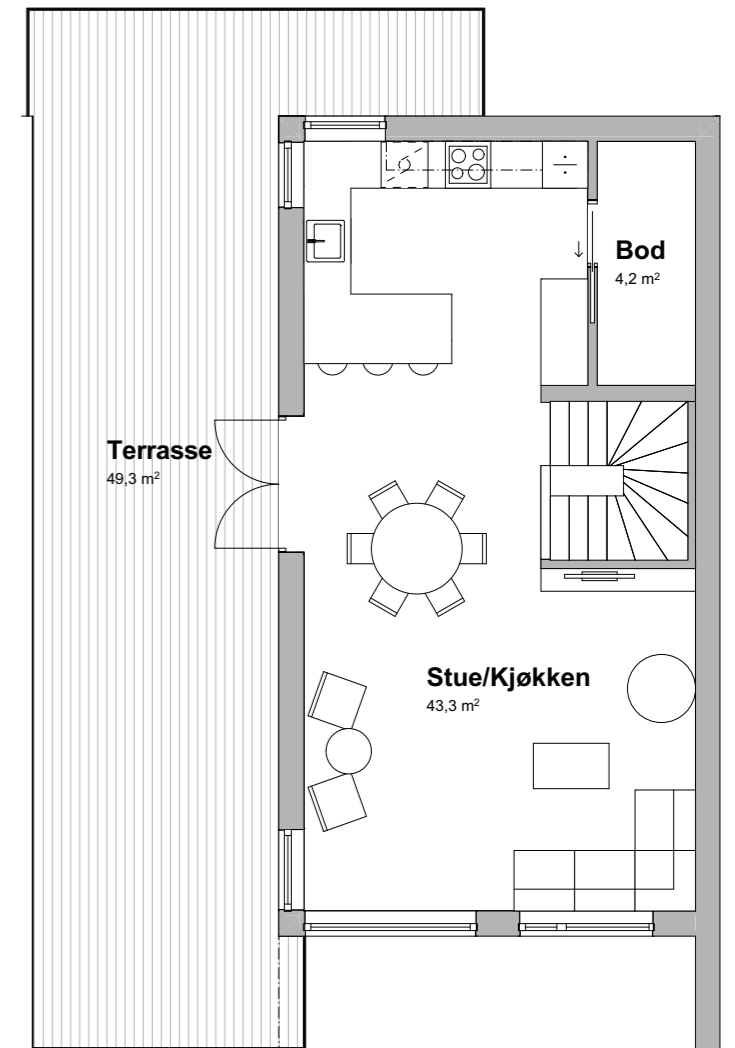

P-Rom U. Etasje
44,8 m²

BRA U. Etasje
50,1 m²

U. Etasje

P-Rom 1. Etasje
52,7 m²

BRA 1. Etasje
52,7 m²

1. Etasje

P-Rom 2. Etasje
47,8 m²

BRA 2. Etasje
52,7 m²

2. Etasje

P-Rom - Totalt
145,3 m²

BRA - Totalt
155,5 m²