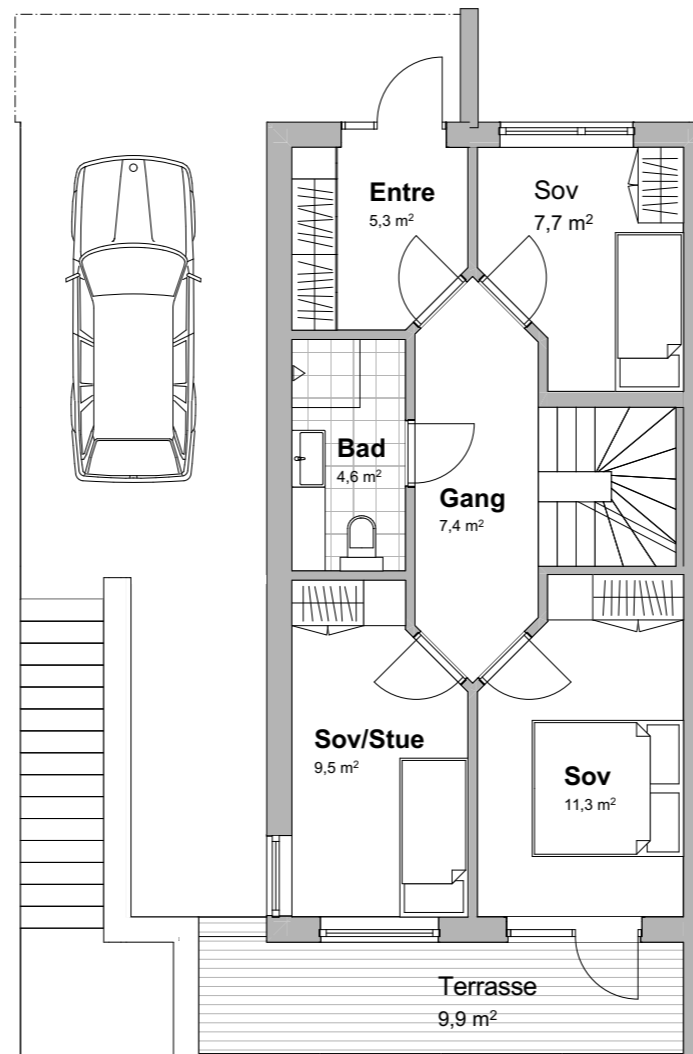

P-Rom U. Etasje
44,8 m²

BRA U. Etasje
50,1 m²

U. Etasje

P-Rom 1. Etasje
52,7 m²

BRA 1. Etasje
52,7 m²

1. Etasje

P-Rom 2. Etasje
47,8 m²

BRA 2. Etasje
52,7 m²

2. Etasje

P-Rom - Totalt
145,3 m²

BRA - Totalt
155,5 m²